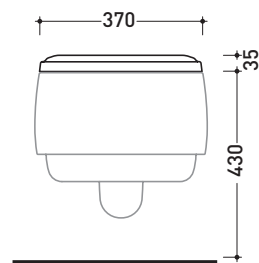

vista frontale / frontal view

dimensioni in mm

TERMOINDURENTE: finiture lucide

finiture opache

bianco

latte

grafite

argilla