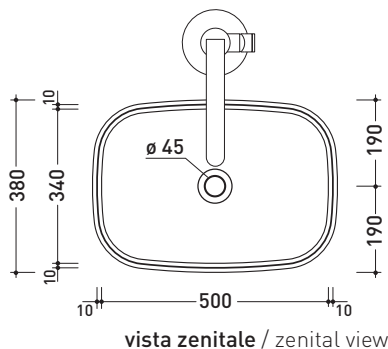

sezione longitudinale / section

art. 9008
 kit di fissaggio
 Fischer (in dotazione)
 Fischer fixing kit
 (included in the box)

vista retro / back view

dimensioni in mm

Le misure dimensionali riportate hanno una tolleranza del 2%

dimensioni in mm

Le misure dimensionali riportate hanno una tolleranza del 2%

CERAMICA: finiture lucide

bianco nero

finiture opache

latte grafite grigio lava argilla nuvola fango rosso rubens petrolio

<http://www.ceramicaflaminia.it/it/products/345-flag>

• SENZA TROPPOPIENO • SENZA PIANO RUBINETTERIA

Complementi: **Rubinetti lavabo linea ONE - NOKÈ - SI - FOLD - X1**
Accessori linea TWO - HOOP - NOKÈ - FOLD

Accessori tecnici: **Piletta Stop & Go (PLSG)**
Piletta Stop & Go in ceramica (PLCE)

Dim. Imballo cm | Peso **49 kg** | Pz. Pallet n° -

CE

dimensioni in mm

Le misure dimensionali riportate hanno una tolleranza del 2%

CERAMICA: finiture lucide

finiture opache

design **ALESSIO PINTO**

2019