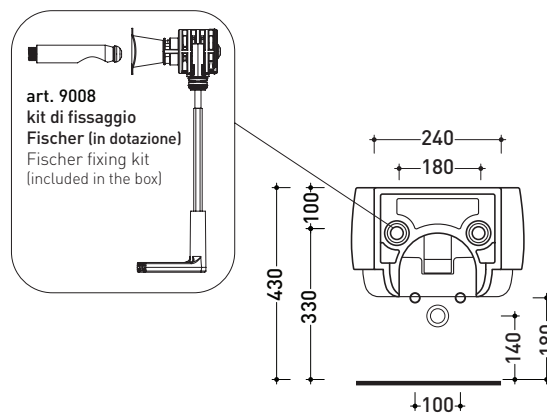

Accessori tecnici: **Staffa di fissaggio universale per vasi e bidet sospesi (41/P)**
Sifone ribassato cromo (SIFB/CR)
Piletta Stop & Go (PLSG)
Piletta Stop & Go in ceramica (PLCE)
Set 2 pezzi rubinetto filtro cromo (RF026)

Dim. Imballo **cm** | Peso **19 kg** | Pz. Pallet n°

CE UNI EN 14528 - CL20 Dop-No14528

vista zenitale / zenital view

vista laterale / lateral view

sezione longitudinale / section

vista retro / back view

dimensioni in mm