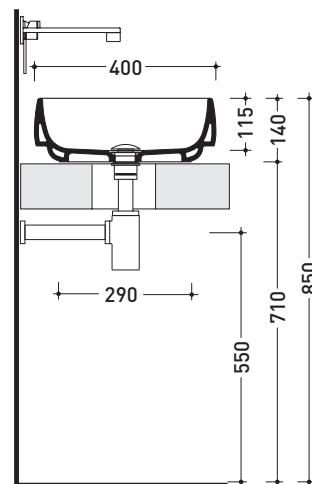

sezione longitudinale / section

art. 9008
 kit di fissaggio
 Fischer (in dotazione)
 Fischer fixing kit
 (included in the box)

vista retro / back view

dimensioni in mm

Le misure dimensionali riportate hanno una tolleranza del 2%

UNI EN 14688 - CL00 Dop-No14688

vista zenitale / zenital view

vista zenitale / zenital view

vista frontale / frontal view

sezione longitudinale / section

dimensioni in mm

Le misure dimensionali riportate hanno una tolleranza del 2%