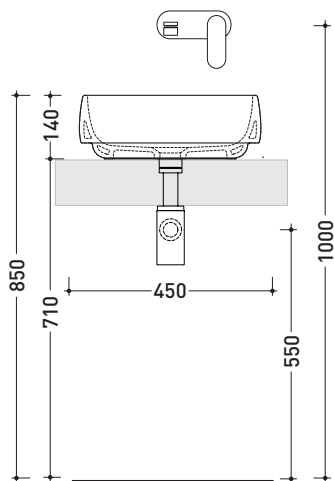

sezione longitudinale / section

art. 9008
 kit di fissaggio
 Fischer (in dotazione)
 Fischer fixing kit
 (included in the box)

vista retro / back view

dimensioni in mm

Le misure dimensionali riportate hanno una tolleranza del 2%

gennaio 2020

design **ALESSIO PINTO**

2019

FG40A Flag 40

Lavabo cm 40 da appoggio

•SENZA TROPPOPIENO

Complementi: **Mensola Forty6 (F6BN)**
Mensola Solid (SLBN)
Arredi BOX - prof. 37
Arredi BOX - prof. 50
Rubinetto lavabo linea ONE - NOKÈ - SI - FOLD - X1
Accessori linea TWO - HOOP - NOKÈ - FOLD

Accessori tecnici: **Sifone cromo (SIFL/CR) - Sifone telescopico cromo (SIFL066)**
Piletta Stop & Go (PLSG)
Piletta Stop & Go in ceramica (PLCE)
Set 2 pezzi rubinetto filtro cromo (RF026)

Dim. Imballo cm | Peso **8,6 kg** | Pz. Pallet n°

UNI EN 14688 - CL00 Dop-No14688

vista zenitale / zenital view

vista zenitale / zenital view

vista frontale / frontal view

sezione longitudinale / section

dimensioni in mm

Le misure dimensionali riportate hanno una tolleranza del 2%