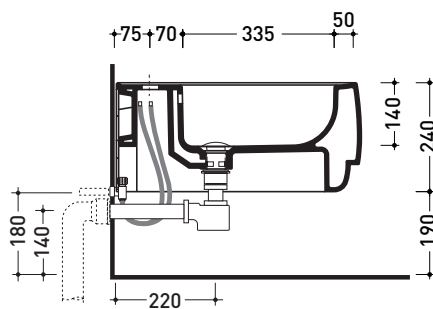

Dim. Imballo **cm** | Peso **19 kg** | Pz. Pallet n°

CE UNI EN 14528 - CL20 Dop-No14528

vista zenitale / zenital view

vista laterale / lateral view

sezione longitudinale / section

vista retro / back view

dimensioni in mm