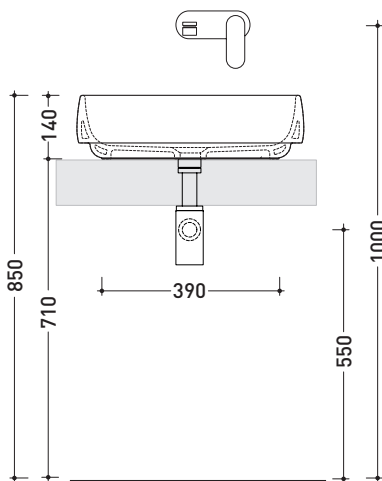

sezione longitudinale / section

art. 9008
 kit di fissaggio
 Fischer (in dotazione)
 Fischer fixing kit
 (included in the box)

vista retro / back view

dimensioni in mm

Le misure dimensionali riportate hanno una tolleranza del 2%

UNI EN 14688 - CL00 Dop-No14688

vista zenitale / zenital view

foro consigliato
sul piano Ø140
suggested hole
on the top Ø140

vista zenitale / zenital view

vista frontale / frontal view

sezione longitudinale / section

dimensioni in mm

Le misure dimensionali riportate hanno una tolleranza del 2%

CERAMICA: finiture lucide

bianco nero

finiture opache

latte grafite grigio lava argilla nuvola fango rosso rubens petrolio

<http://www.ceramicaflaminia.it/it/products/345-flag>