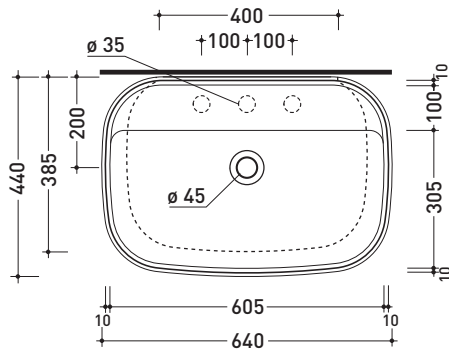

design **ALESSIO PINTO**

2019

FG64L Flag 64

Lavabo cm 64 da appoggio - sospeso con piano rubinetteria

• SENZA TROPPOPIENO • PREDISPOSTO TRE FORI RUBINETTO

Complementi: **Mensola Forty6** (F65058)
Mensola Solid (SL5058)
Arredi BOX - prof. 50
Rubinetti lavabo linea ONE - NOKÈ - SI - FOLD - X1
Accessori linea TWO - HOOP - NOKÈ - FOLD

Accessori tecnici: **Sifone cromo (SIFL/CR) - Sifone telescopico cromo (SIFL066)**
Piletta Stop & Go (PLSG)
Piletta Stop & Go in ceramica (PLCE)
Set 2 pezzi rubinetto filtro cromo (RF026)
Kit fissaggio parete (9002)

Dim. Imballo cm | Peso **17 kg** | Pz. Pallet n°

CE UNI EN 14688 - CL00 Dop-No14688

vista zenitale / zenital view