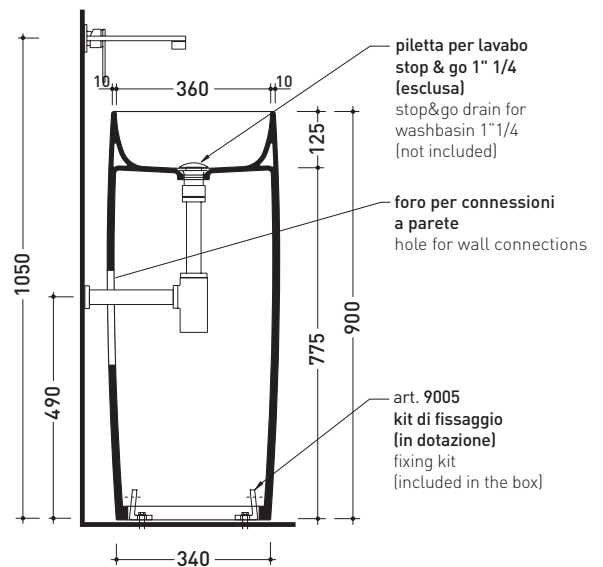

Dim. Imballo cm | Peso **49 kg** | Pz. Pallet n° -

CE

dimensioni in mm

Le misure dimensionali riportate hanno una tolleranza del 2%

CERAMICA: finiture lucide

finiture opache

design **ALESSIO PINTO**

2019

Accessori tecnici: **Sifone cromo (SIFL/CR)**
Piletta Stop & Go (PLSG)
Piletta Stop&Go in ceramica (PLCE)

Dim. Imballo **cm** | Peso **49 kg** | Pz. Pallet n° -

CE

vista zenitale / zenital view

vista frontale / frontal view

sezione longitudinale / section

dimensioni in mm

Le misure dimensionali riportate hanno una tolleranza del 2%

CERAMICA: finiture lucide

finiture opache

<http://www.ceramicaflaminia.it/it/products/345-flag>

©ceramicaflaminiaspa - è vietata la copia, la pubblicazione e la riproduzione anche parziale se non autorizzata

gennaio 2020

FG52SPE

Specchio reversibile 52x72 cm con bordo molato trasparente e luce LED

Dim. Imballo