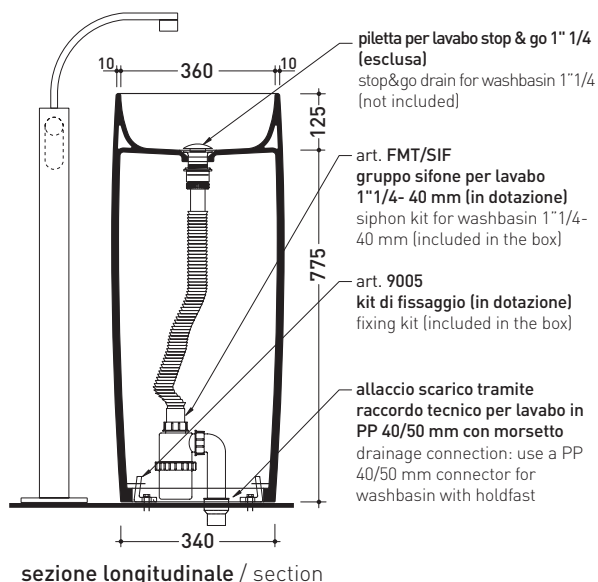

Accessori tecnici: **Staffa di fissaggio universale per vasi e bidet sospesi (41/P)**

Dim. Imballo **cm** | Peso **20,5 kg** | Pz. Pallet n°

CE UNI EN 997

Dop-No997

vista zenitale / zenital view

vista laterale / lateral view

©ceramicaflaminiaspa - è vietata la copia, la pubblicazione e la riproduzione anche parziale se non autorizzata

gennaio 2020

FG52C MonoFlag

Lavabo a colonna cm 54 da centro stanza

(completo di kit di fissaggio a pavimento art. 9005 e sifone art. FMT/SIF)

• SENZA TROPPOPIENO • SENZA PIANO RUBINETTERIA

Complementi: **Rubinetti lavabo linea ONE - NOKÈ - SI - FOLD - X1**
Accessori linea TWO - HOOP - NOKÈ - FOLD

Accessori tecnici: **Piletta Stop & Go (PLSG)**
Piletta Stop & Go in ceramica (PLCE)

Dim. Imballo cm | Peso **49 kg** | Pz. Pallet n° -

CE

dimensioni in mm

Le misure dimensionali riportate hanno una tolleranza del 2%

CERAMICA: finiture lucide

finiture opache

design **ALESSIO PINTO**

2019