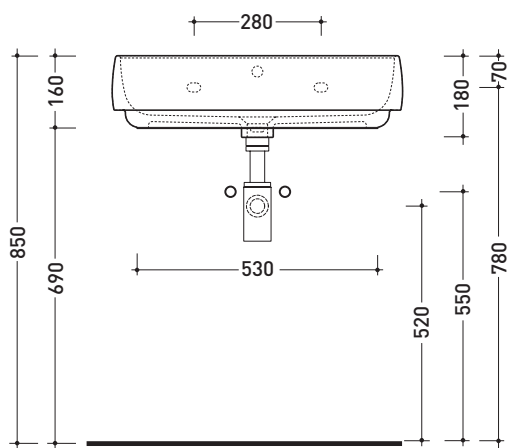

Dim. Imballo cm | Peso **17 kg** | Pz. Pallet n°

CE UNI EN 14688 - CL00 Dop-No14688

vista zenitale / zenital view

vista zenitale / zenital view

vista frontale / frontal view

sezione longitudinale / section

dimensioni in mm

Le misure dimensionali riportate hanno una tolleranza del 2%

CERAMICA: finiture lucide

finiture opache

<http://www.ceramicaflaminia.it/it/products/345-flag>

©ceramicaflaminiaspa - è vietata la copia, la pubblicazione e la riproduzione anche parziale se non autorizzata