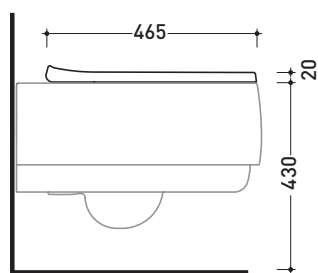

vista laterale / lateral view