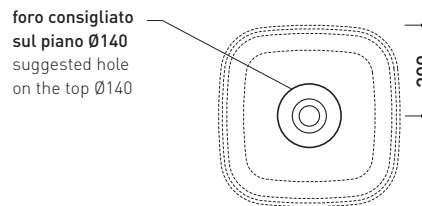

design **ALESSIO PINTO**

2019

FG40A Flag 40

Lavabo cm 40 da appoggio

•SENZA TROPPOPIENO

Complementi: **Mensola Forty6 (F6BN)**
Mensola Solid (SLBN)
Arredi BOX - prof. 37
Arredi BOX - prof. 50
Rubinetto lavabo linea ONE - NOKÈ - SI - FOLD - X1
Accessori linea TWO - HOOP - NOKÈ - FOLD

Accessori tecnici: **Sifone cromo (SIFL/CR) - Sifone telescopico cromo (SIFL066)**
Piletta Stop & Go (PLSG)
Piletta Stop & Go in ceramica (PLCE)
Set 2 pezzi rubinetto filtro cromo (RF026)

Dim. Imballo cm | Peso **8,6 kg** | Pz. Pallet n°

UNI EN 14688 - CL00 Dop-No14688

dimensioni in mm

Le misure dimensionali riportate hanno una tolleranza del 2%

CERAMICA: finiture lucide

finiture opache

<http://www.ceramicaflaminia.it/it/products/345-flag>

©ceramicaflaminiaspa - è vietata la copia, la pubblicazione e la riproduzione anche parziale se non autorizzata

gennaio 2020