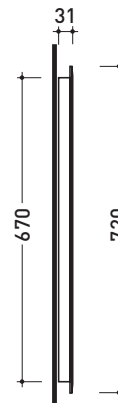

UNI EN 14688 - CL00 Dop-No14688

vista zenitale / zenital view

vista zenitale / zenital view

vista frontale / frontal view

sezione longitudinale / section

dimensioni in mm

Le misure dimensionali riportate hanno una tolleranza del 2%

UNI EN 14688 - CL00 Dop-No14688

vista zenitale / zenital view

foro consigliato
sul piano Ø140
suggested hole
on the top Ø140

vista zenitale / zenital view

vista frontale / frontal view

sezione longitudinale / section

©ceramicaflaminiaspa - è vietata la copia, la pubblicazione e la riproduzione anche parziale se non autorizzata

gennaio 2020

FG52SPE

Specchio reversibile 52x72 cm con bordo molato trasparente e luce LED

Dim. Imballo

Peso **6 kg**

Pz. Pallet n° -

CE

vista frontale / frontal view

vista laterale / lateral view

vista zenitale / zenital view

dimensioni in mm

CARATTERISTICHE ELETTRICHE