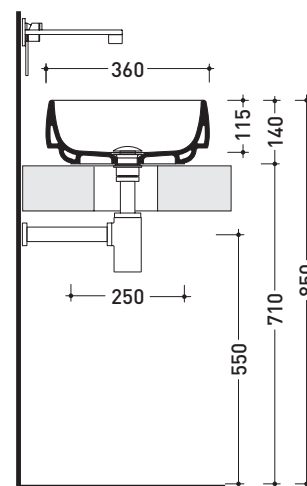

sezione longitudinale / section

art. 9008
 kit di fissaggio
 Fischer (in dotazione)
 Fischer fixing kit
 (included in the box)

vista retro / back view

dimensioni in mm

Le misure dimensionali riportate hanno una tolleranza del 2%

UNI EN 14688 - CL00 Dop-No14688

vista zenitale / zenital view

foro consigliato
sul piano Ø140
suggested hole
on the top Ø140

vista zenitale / zenital view

vista frontale / frontal view

sezione longitudinale / section

dimensioni in mm

Le misure dimensionali riportate hanno una tolleranza del 2%

CERAMICA: finiture lucide

bianco nero

finiture opache

latte grafite grigio lava argilla nuvola fango rosso rubens petrolio

<http://www.ceramicaflaminia.it/it/products/345-flag>

Dim. Imballo cm | Peso **49 kg** | Pz. Pallet n° -

CE

dimensioni in mm

Le misure dimensionali riportate hanno una tolleranza del 2%

CERAMICA: finiture lucide

finiture opache

design **ALESSIO PINTO**

2019