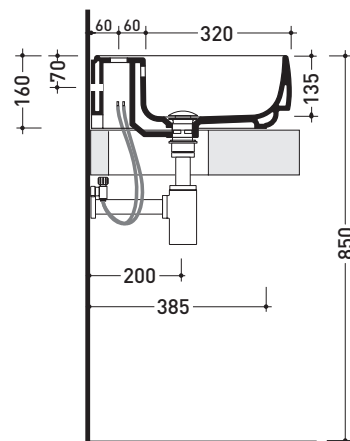

Dim. Imballo cm | Peso **17 kg** | Pz. Pallet n°

CE UNI EN 14688 - CL00 Dop-No14688

vista zenitale / zenital view

vista zenitale / zenital view

vista frontale / frontal view

sezione longitudinale / section

dimensioni in mm

Le misure dimensionali riportate hanno una tolleranza del 2%

CERAMICA: finiture lucide

finiture opache

<http://www.ceramicaflaminia.it/it/products/345-flag>

©ceramicaflaminiaspa - è vietata la copia, la pubblicazione e la riproduzione anche parziale se non autorizzata