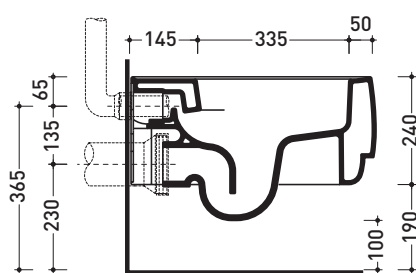

Accessori tecnici: **Staffa di fissaggio universale per vasi e bidet sospesi (41/P)**

Dim. Imballo **cm** | Peso **20,5 kg** | Pz. Pallet n°

CE UNI EN 997

Dop-No997

vista zenitale / zenital view

vista laterale / lateral view

sezione longitudinale / section

art. 9008
 kit di fissaggio
 Fischer (in dotazione)
 Fischer fixing kit
 (included in the box)

vista retro / back view

dimensioni in mm

Le misure dimensionali riportate hanno una tolleranza del 2%

Dim. Imballo **cm** | Peso **19 kg** | Pz. Pallet n°

CE UNI EN 14528 - CL20 Dop-No14528

vista zenitale / zenital view

vista laterale / lateral view

sezione longitudinale / section

vista retro / back view

dimensioni in mm