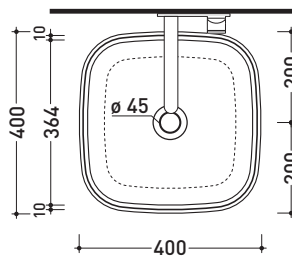

sezione longitudinale / section

art. 9008
 kit di fissaggio
 Fischer (in dotazione)
 Fischer fixing kit
 (included in the box)

vista retro / back view

dimensioni in mm

Le misure dimensionali riportate hanno una tolleranza del 2%

dimensioni in mm

Le misure dimensionali riportate hanno una tolleranza del 2%

CERAMICA: finiture lucide

finiture opache

<http://www.ceramicaflaminia.it/it/products/345-flag>

©ceramicaflaminiaspa - è vietata la copia, la pubblicazione e la riproduzione anche parziale se non autorizzata

gennaio 2020

design **ALESSIO PINTO**

2019

FG40A Flag 40

Lavabo cm 40 da appoggio

•SENZA TROPPOPIENO

Complementi: **Mensola Forty6 (F6BN)**
Mensola Solid (SLBN)
Arredi BOX - prof. 37
Arredi BOX - prof. 50
Rubinetto lavabo linea ONE - NOKÈ - SI - FOLD - X1
Accessori linea TWO - HOOP - NOKÈ - FOLD

UNI EN 14688 - CL00 Dop-No14688

vista zenitale / zenital view

vista zenitale / zenital view

vista frontale / frontal view

sezione longitudinale / section

dimensioni in mm

Le misure dimensionali riportate hanno una tolleranza del 2%