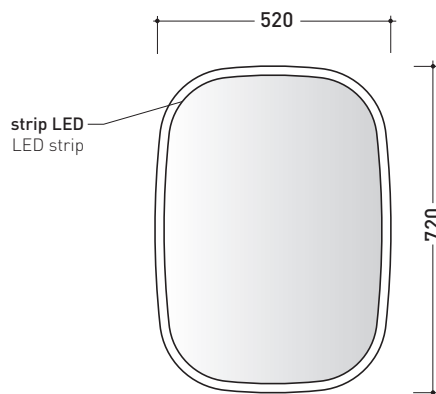

Accessori tecnici: **Staffa di fissaggio universale per vasi e bidet sospesi (41/P)**

Dim. Imballo **cm** | Peso **20,5 kg** | Pz. Pallet n°

CE UNI EN 997

Dop-No997

vista zenitale / zenital view

vista laterale / lateral view

sezione longitudinale / section

dimensioni in mm

Le misure dimensionali riportate hanno una tolleranza del 2%

CERAMICA: finiture lucide

finiture opache

<http://www.ceramicaflaminia.it/it/products/345-flag>

©ceramicaflaminiaspa - è vietata la copia, la pubblicazione e la riproduzione anche parziale se non autorizzata

gennaio 2020

FG52SPE

Specchio reversibile 52x72 cm con bordo molato trasparente e luce LED

Dim. Imballo

Peso **6 kg**

Pz. Pallet n° -

CE

vista frontale / frontal view

vista laterale / lateral view

vista zenitale / zenital view

dimensioni in mm

CARATTERISTICHE ELETTRICHE