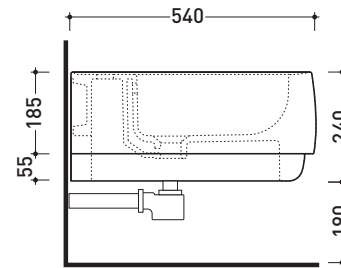

Dim. Imballo **cm** | Peso **19 kg** | Pz. Pallet n°

CE UNI EN 14528 - CL20 Dop-No14528

vista zenitale / zenital view

vista laterale / lateral view

sezione longitudinale / section

vista retro / back view

dimensioni in mm