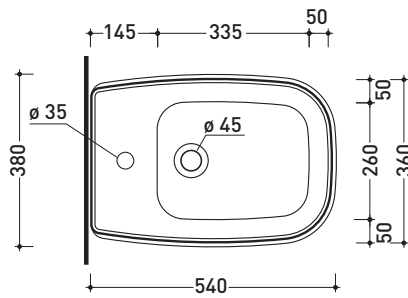

Accessori tecnici: **Staffa di fissaggio universale per vasi e bidet sospesi (41/P)**

Dim. Imballo **cm** | Peso **20,5 kg** | Pz. Pallet n°

CE UNI EN 997

Dop-No997

vista zenitale / zenital view

vista laterale / lateral view

sezione longitudinale / section

art. 9008
 kit di fissaggio
 Fischer (in dotazione)
 Fischer fixing kit
 (included in the box)

vista retro / back view

dimensioni in mm

Le misure dimensionali riportate hanno una tolleranza del 2%

Dim. Imballo **cm** | Peso **19 kg** | Pz. Pallet n°

CE UNI EN 14528 - CL20 Dop-No14528

vista zenitale / zenital view

vista laterale / lateral view

sezione longitudinale / section

vista retro / back view

dimensioni in mm