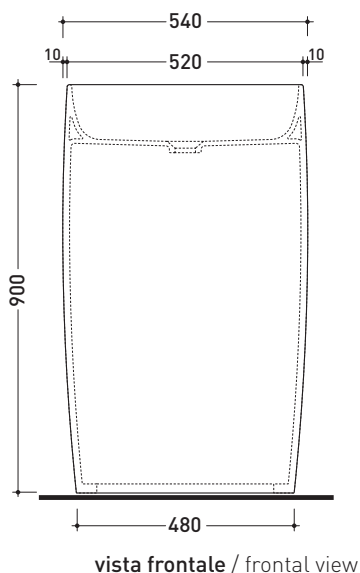

sezione longitudinale / section

art. 9008
 kit di fissaggio
 Fischer (in dotazione)
 Fischer fixing kit
 (included in the box)

vista retro / back view

dimensioni in mm

Le misure dimensionali riportate hanno una tolleranza del 2%

dimensioni in mm

Le misure dimensionali riportate hanno una tolleranza del 2%

CERAMICA: finiture lucide

bianco nero

finiture opache

latte grafite grigio lava argilla nuvola fango rosso rubens petrolio

<http://www.ceramicaflaminia.it/it/products/345-flag>

Dim. Imballo cm | Peso **49 kg** | Pz. Pallet n° -

CE

dimensioni in mm

Le misure dimensionali riportate hanno una tolleranza del 2%

CERAMICA: finiture lucide

finiture opache

design **ALESSIO PINTO**

2019

sezione longitudinale / section

dimensioni in mm

Le misure dimensionali riportate hanno una tolleranza del 2%

CERAMICA: finiture lucide

finiture opache

<http://www.ceramicaflaminia.it/it/products/345-flag>