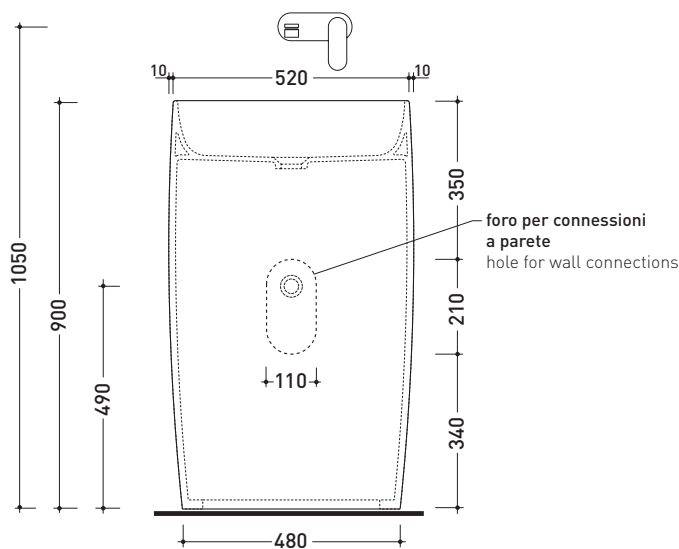

Accessori tecnici: **Staffa di fissaggio universale per vasi e bidet sospesi (41/P)**

Dim. Imballo **cm** | Peso **20,5 kg** | Pz. Pallet n°

CE UNI EN 997

Dop-No997

vista zenitale / zenital view

vista laterale / lateral view

Dim. Imballo cm | Peso **49 kg** | Pz. Pallet n° -

CE

dimensioni in mm

Le misure dimensionali riportate hanno una tolleranza del 2%

CERAMICA: finiture lucide

finiture opache

design **ALESSIO PINTO**

2019

Accessori tecnici: **Sifone cromo (SIFL/CR)**
Piletta Stop & Go (PLSG)
Piletta Stop&Go in ceramica (PLCE)

Dim. Imballo **cm** | Peso **49 kg** | Pz. Pallet n° -

CE

vista zenitale / zenital view

vista frontale / frontal view

sezione longitudinale / section

dimensioni in mm

Le misure dimensionali riportate hanno una tolleranza del 2%

CERAMICA: finiture lucide

finiture opache

<http://www.ceramicaflaminia.it/it/products/345-flag>