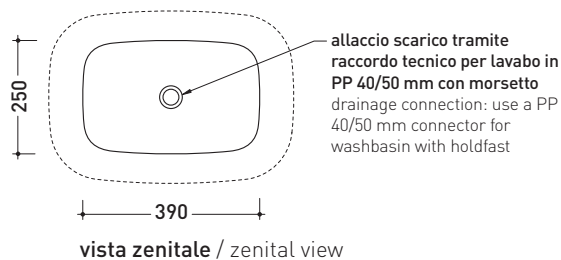

• SENZA TROPPOPIENO • SENZA PIANO RUBINETTERIA

Complementi: **Rubinetti lavabo linea ONE - NOKÈ - SI - FOLD - X1**
Accessori linea TWO - HOOP - NOKÈ - FOLD

Accessori tecnici: **Piletta Stop & Go (PLSG)**
Piletta Stop & Go in ceramica (PLCE)

Dim. Imballo cm | Peso **49 kg** | Pz. Pallet n° -

CE

dimensioni in mm

Le misure dimensionali riportate hanno una tolleranza del 2%

CERAMICA: finiture lucide

finiture opache

design **ALESSIO PINTO**

2019