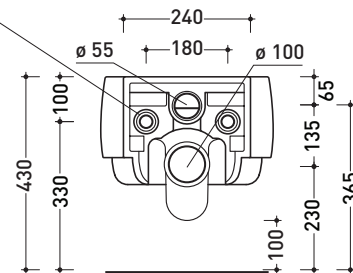

Accessori tecnici: **Staffa di fissaggio universale per vasi e bidet sospesi (41/P)**

Dim. Imballo **cm** | Peso **20,5 kg** | Pz. Pallet n°

CE UNI EN 997

Dop-No997

vista zenitale / zenital view

vista laterale / lateral view

sezione longitudinale / section

art. 9008
 kit di fissaggio
 Fischer (in dotazione)
 Fischer fixing kit
 (included in the box)

vista retro / back view

dimensioni in mm

Le misure dimensionali riportate hanno una tolleranza del 2%

Dim. Imballo **cm** | Peso **19 kg** | Pz. Pallet n°

CE UNI EN 14528 - CL20 Dop-No14528

vista zenitale / zenital view

vista laterale / lateral view

sezione longitudinale / section

vista retro / back view

dimensioni in mm