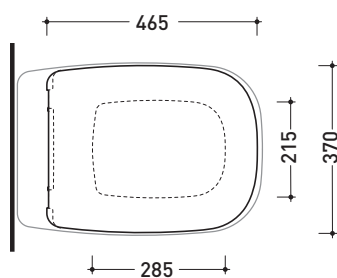

sezione longitudinale / section

art. 9008
 kit di fissaggio
 Fischer (in dotazione)
 Fischer fixing kit
 (included in the box)

vista retro / back view

dimensioni in mm

Le misure dimensionali riportate hanno una tolleranza del 2%

Dim. Imballo **cm** | Peso **19 kg** | Pz. Pallet n°

CE UNI EN 14528 - CL20 Dop-No14528

vista zenitale / zenital view

vista laterale / lateral view

sezione longitudinale / section

vista retro / back view

dimensioni in mm

Le misure dimensionali riportate hanno una tolleranza del 2%

CERAMICA: finiture lucide

finiture opache

bianco

latte

grafite

argilla

<http://www.ceramicaflaminia.it/it/products/345-flag>

CE

vista zenitale / zenital view

vista laterale / lateral view

vista frontale / frontal view

dimensioni in mm

TERMOINDURENTE: finiture lucide

finiture opache

bianco