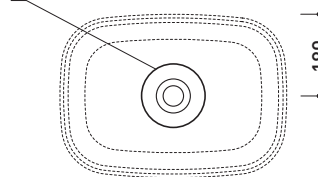

gennaio 2020

design **ALESSIO PINTO**

2019

FG50A Flag 50

Lavabo cm 50 da appoggio

• SENZA TROPPOPIENO

Complementi: **Mensola Forty6 (F6BN)**
Mensola Solid (SLBN)
Arredi BOX - prof. 37
Arredi BOX - prof. 50
Rubinetti lavabo linea ONE - NOKÈ - SI - FOLD - X1
Accessori linea TWO - HOOP - NOKÈ - FOLD

Accessori tecnici: **Sifone cromo (SIFL/CR) - Sifone telescopico cromo (SIFL066)**
Piletta Stop & Go (PLSG)
Piletta Stop & Go in ceramica (PLCE)
Set 2 pezzi rubinetto filtro cromo (RF026)

Dim. Imballo cm | Peso **10 kg** | Pz. Pallet n°

UNI EN 14688 - CL00 Dop-No14688

vista zenitale / zenital view

foro consigliato
sul piano Ø140
suggested hole
on the top Ø140

vista zenitale / zenital view

vista frontale / frontal view

sezione longitudinale / section