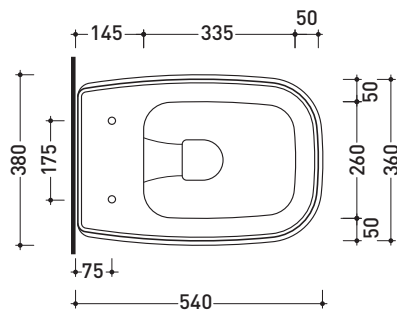

Accessori tecnici: **Staffa di fissaggio universale per vasi e bidet sospesi (41/P)**

Dim. Imballo **cm** | Peso **20,5 kg** | Pz. Pallet n°

CE UNI EN 997

Dop-No997

vista zenitale / zenital view

vista laterale / lateral view

sezione longitudinale / section

art. 9008
 kit di fissaggio
 Fischer (in dotazione)
 Fischer fixing kit
 (included in the box)

vista retro / back view

dimensioni in mm

Le misure dimensionali riportate hanno una tolleranza del 2%

Dim. Imballo **cm** | Peso **19 kg** | Pz. Pallet n°

CE UNI EN 14528 - CL20 Dop-No14528

vista zenitale / zenital view

vista laterale / lateral view

sezione longitudinale / section

vista retro / back view

dimensioni in mm