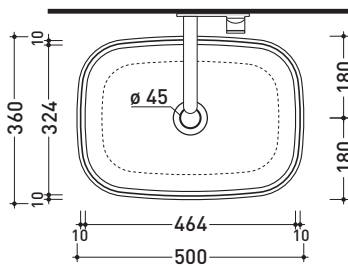

sezione longitudinale / section

art. 9008
 kit di fissaggio
 Fischer (in dotazione)
 Fischer fixing kit
 (included in the box)

vista retro / back view

dimensioni in mm

Le misure dimensionali riportate hanno una tolleranza del 2%

UNI EN 14688 - CL00 Dop-No14688

vista zenitale / zenital view

vista zenitale / zenital view

vista frontale / frontal view

sezione longitudinale / section

dimensioni in mm

Le misure dimensionali riportate hanno una tolleranza del 2%

gennaio 2020

design **ALESSIO PINTO**

2019

FG50A Flag 50

Lavabo cm 50 da appoggio

• SENZA TROPPOPIENO

Complementi: **Mensola Forty6 (F6BN)**
Mensola Solid (SLBN)
Arredi BOX - prof. 37
Arredi BOX - prof. 50
Rubinetti lavabo linea ONE - NOKÈ - SI - FOLD - X1
Accessori linea TWO - HOOP - NOKÈ - FOLD

UNI EN 14688 - CL00 Dop-No14688

vista zenitale / zenital view

foro consigliato
sul piano Ø140
suggested hole
on the top Ø140

vista zenitale / zenital view

vista frontale / frontal view

sezione longitudinale / section