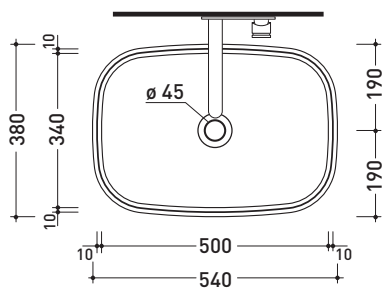

CE

vista zenitale / zenital view