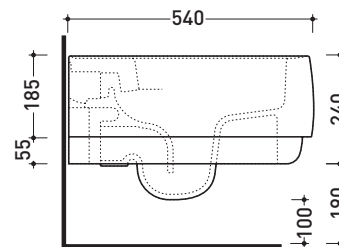

Accessori tecnici: **Staffa di fissaggio universale per vasi e bidet sospesi (41/P)**

Dim. Imballo **cm** | Peso **20,5 kg** | Pz. Pallet n°

CE UNI EN 997

Dop-No997

vista zenitale / zenital view

vista laterale / lateral view

sezione longitudinale / section

art. 9008
 kit di fissaggio
 Fischer (in dotazione)
 Fischer fixing kit
 (included in the box)

vista retro / back view

dimensioni in mm

Le misure dimensionali riportate hanno una tolleranza del 2%