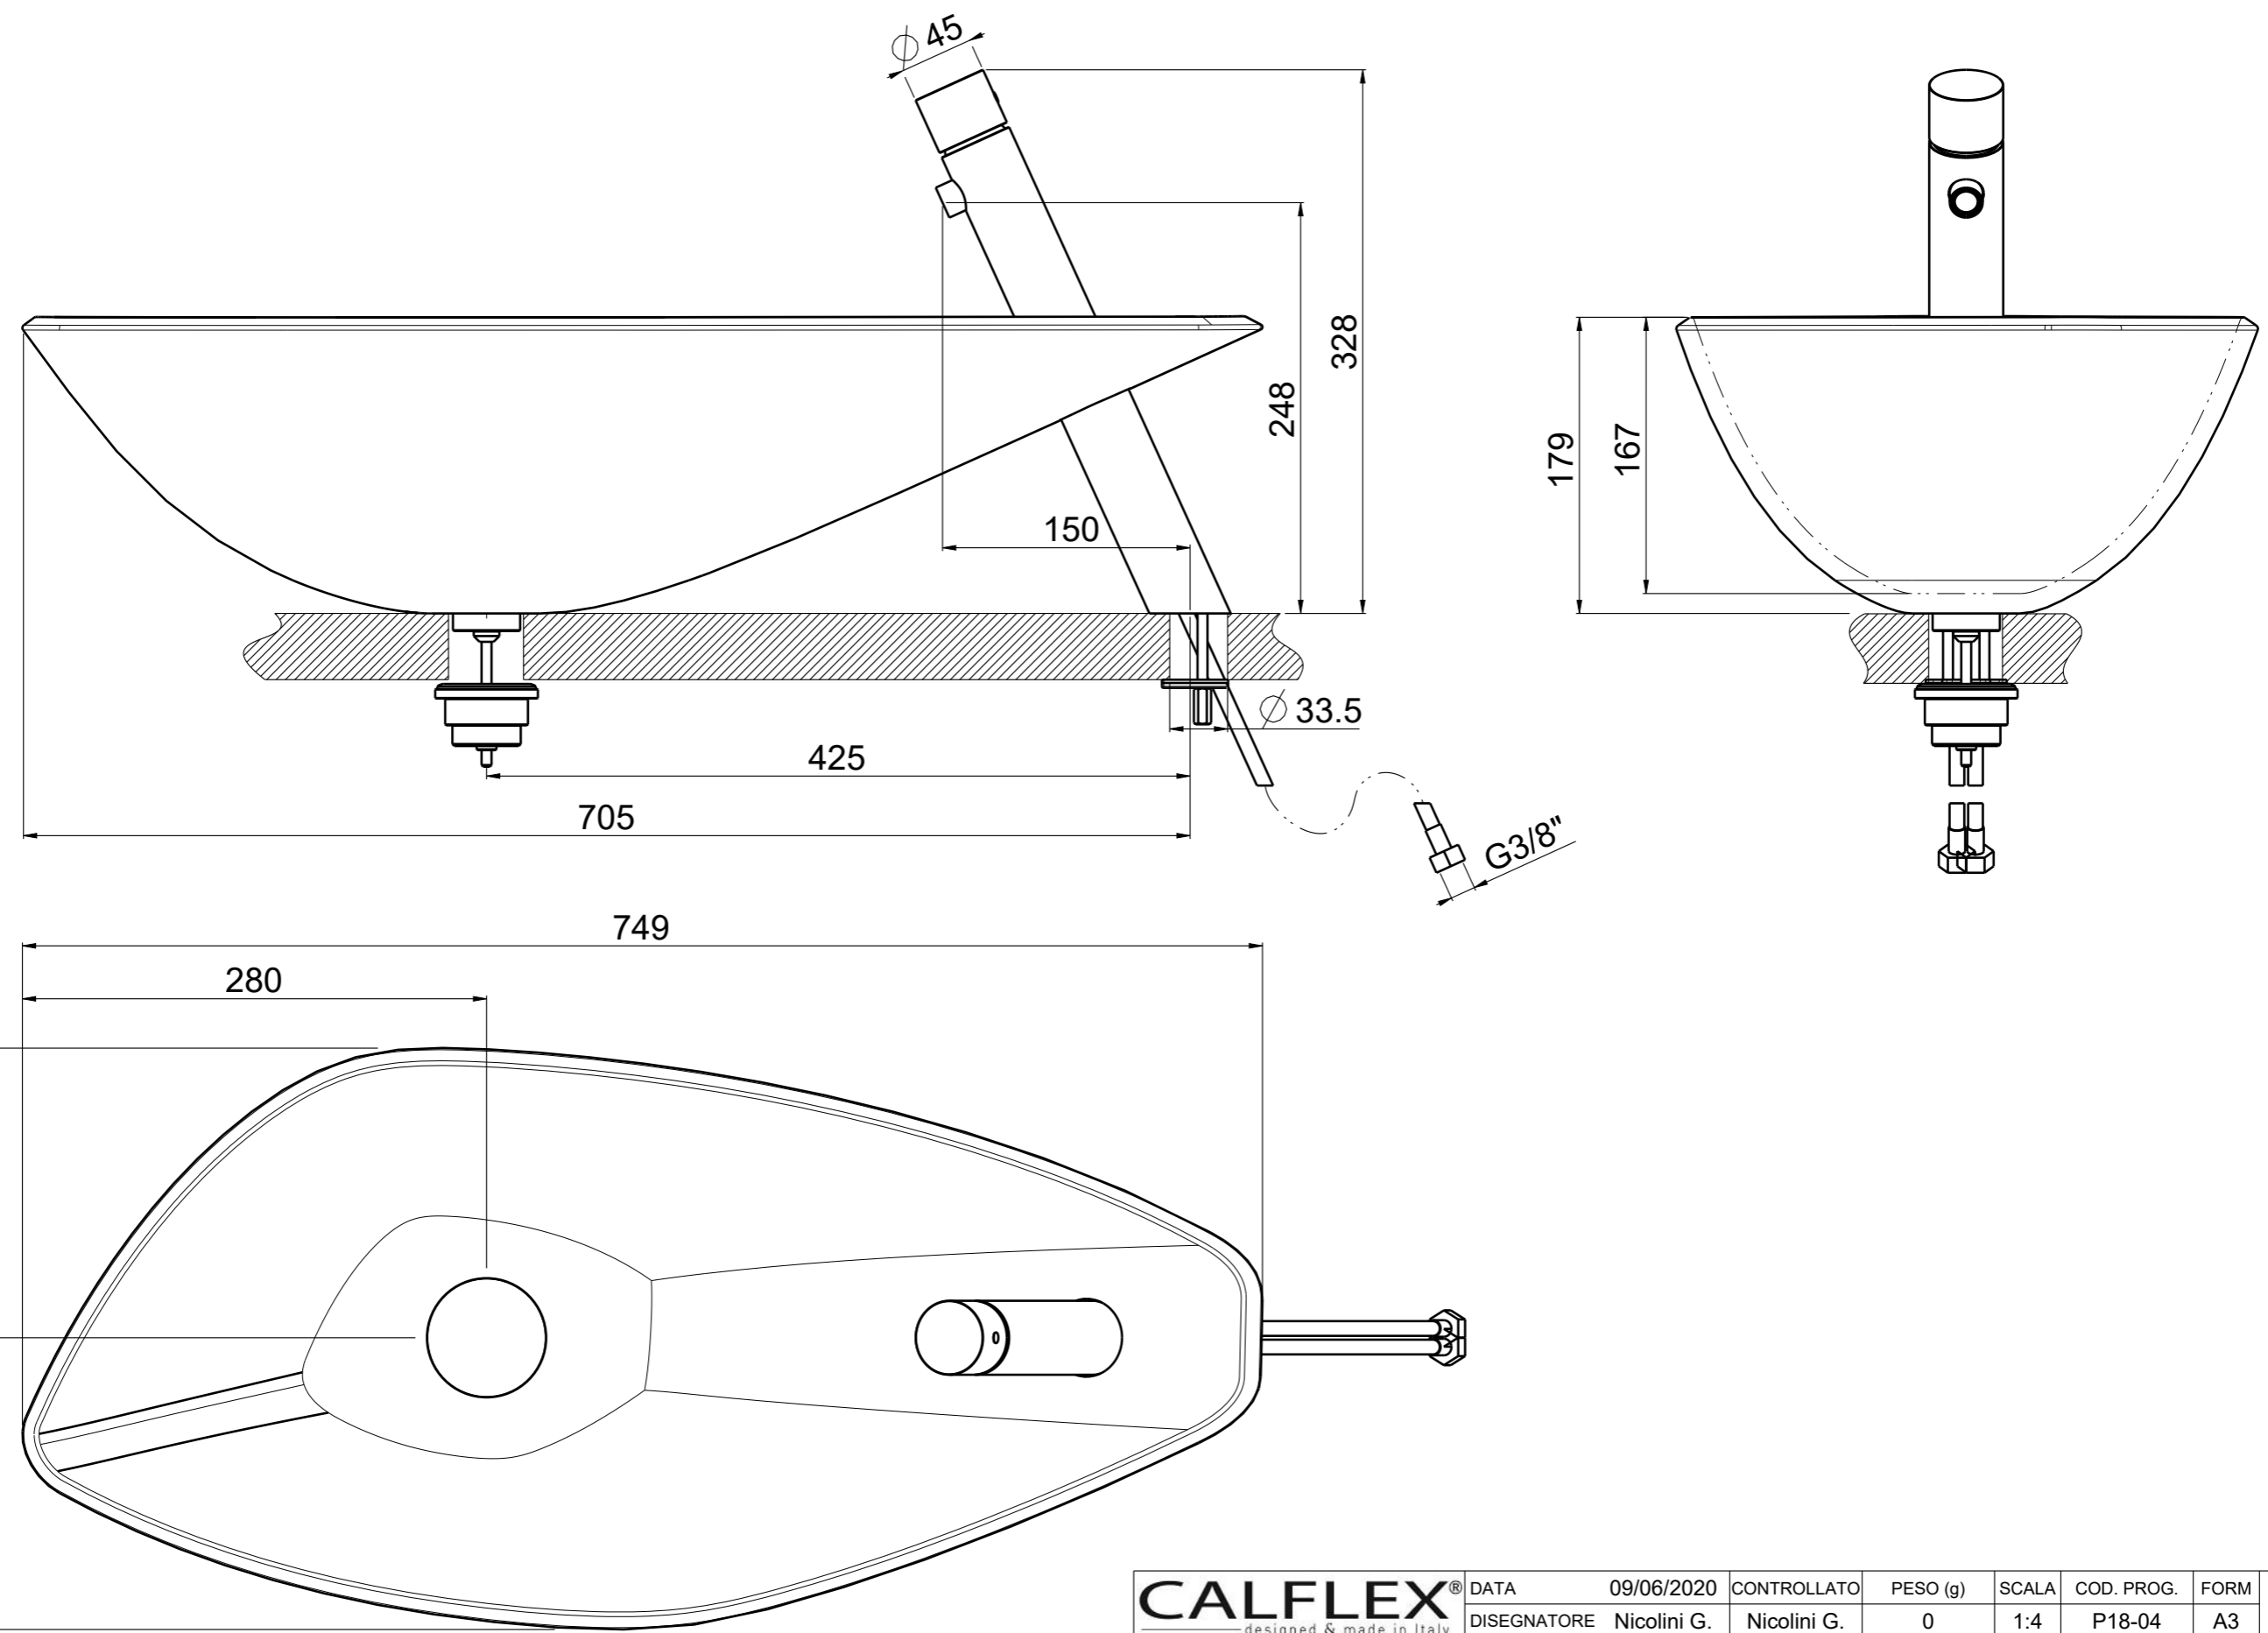

This drawing is property of CALFLEX s.r.l. All right reserved.

Questo disegno e' di proprieta' CALFLEX s.r.l che, a norma di legge, si riserva tutti i diritti.

CALFLEX designed & made in Italy e-mail: info@calflex.it Via Zona Industriale, 5bis 28891 Nonio (VB) Italy Tel. +39 0323 889328 Fax +39 0323 889338	DATA	09/06/2020	CONTROLLATO	PESO (g)	SCALA	COD. PROG.	FORM	
	DISEGNATORE	Nicolini G.	Nicolini G.	0	1:4	P18-04	A3	
DESCRIZIONE				REVISIONE		ARTICOLO		
LAV. ALTO MONOC.+VASCA CORIAN GLACIER WHITE+MAN. OTTONE+PILETTA				0		0-SCL1704-V-CR		